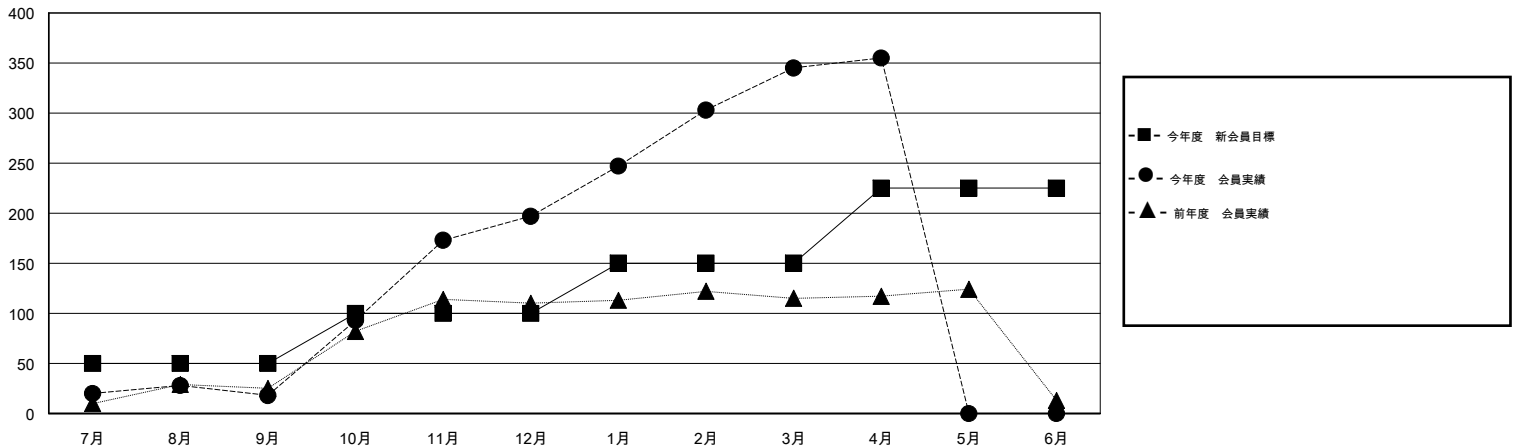

会員目標及び実績累計

解散クラブ: 0

77 CLUBS OF 95 一名以上の新会員を登録

男女別

男性 2,740 (78.83%)
女性 736 (21.17%)

退会者

[健康診断データはこちら](#)

物故会員	15
クラブ解散	0
その他	144
合計	159

家族会員	974
世帯主	454
世帯主以外	520