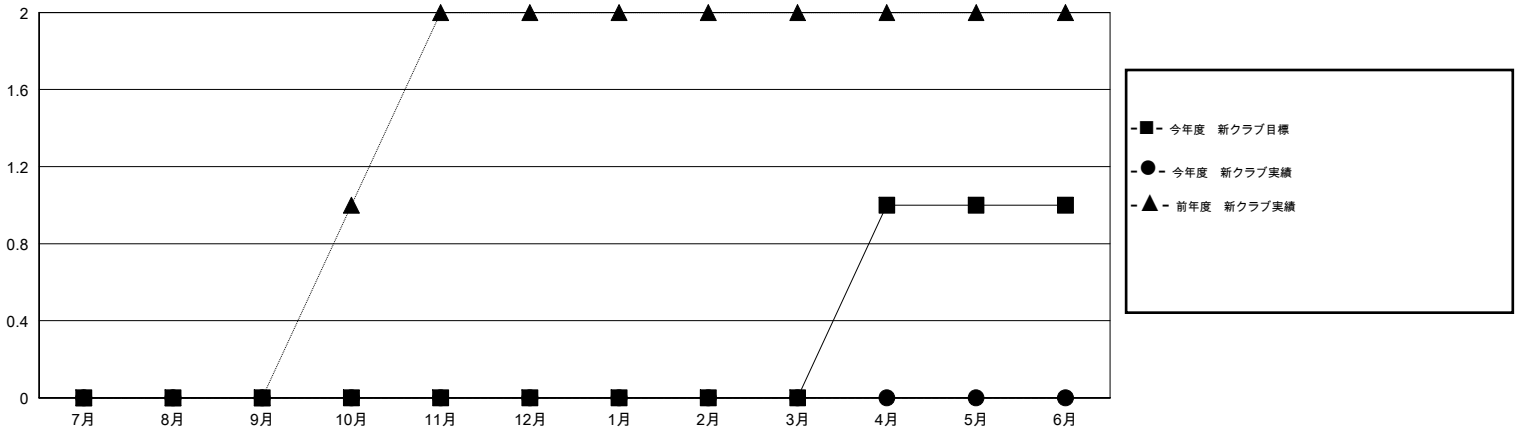

MONTHLY MEMBERSHIP PROGRESS REPORT

District 336 B

Results as of: 4/30/2016

GMT: Masayoshi Maruyama

地域 JAPAN

GMT会則地域 5-Jap

クラブ				
結果: 2015-2016				
四半期	新クラブ目標	新クラブ	解散クラブ	純増/減
7月/8月/9月	0	0	0	0
10月/11月/12月	0	0	0	0
1月/2月/3月	0	0	0	0
4月/5月/6月	1	0	0	0

名				
結果: 2015-2016				
四半期	新会員目標	チャーターメン バー/新会員	退会者	純増/減
7月/8月/9月	50	78	60	18
10月/11月/12月	50	209	30	179
1月/2月/3月	50	203	55	148
4月/5月/6月	75	24	14	10

新クラブ目標及び実績累計